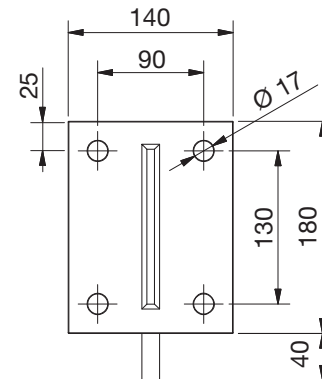

- Set nach TRLV

Max. Glasmaße abhängig von Belastung; Beispiele und Bemessungsdiagramme ab Seite 116

Glasmaße 1800 x 1190 mm

Set 1710VA 16,76 mm/17,52 mm

■ Set nach TRLV

Glasmaße 3000 x 1190 mm

Set 1711VA 16,76 mm/17,52 mm

- Set nach TRLV

Max. Glasmaße abhängig von Belastung; Beispiele und Bemessungsdiagramme ab Seite 116

Glasmaße 1800 x 1190 mm

Set 1715VA

17,52 mm

■ Set nach TRLV

Glasmaße 2100 x 1190 mm

Set 1714VA

Glasmaße 2850 x 1190 mm

Set 1716VA