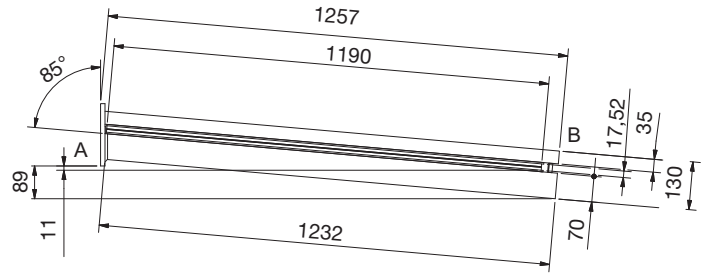

- Set nach TRLV

Max. Glasmaße abhängig von Belastung; Beispiele und Bemessungsdiagramme ab Seite 116

Glasmaße 1800 x 1190 mm

Set 1710VA 16,76 mm/17,52 mm

■ Set nach TRLV

Glasmaße 3000 x 1190 mm

Set 1711VA 16,76 mm/17,52 mm

- Set nach TRLV

Max. Glasmaße abhängig von Belastung; Beispiele und Bemessungsdiagramme ab Seite 116

Glasmaße 1800 x 1190 mm

Set 1715VA

17,52 mm

■ Set nach TRLV

Glasmaße 2100 x 1190 mm

Set 1714VA

Glasmaße 2850 x 1190 mm

Set 1716VA