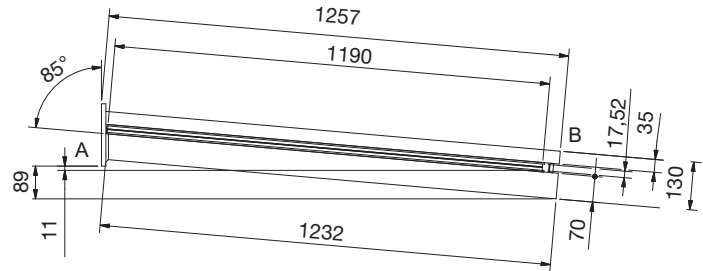

- Set nach TRLV

Max. Glasmaße abhängig von Belastung; Beispiele und Bemessungsdiagramme ab Seite 116

Glasmaße 1800 x 1190 mm

Set 1710VA 16,76 mm/17,52 mm

■ Set nach TRLV

Glasmaße 3000 x 1190 mm

Set 1711VA 16,76 mm/17,52 mm

- Set nach TRLV

Max. Glasmaße abhängig von Belastung; Beispiele und Bemessungsdiagramme ab Seite 116

Glasmaße 1800 x 1190 mm

Set 1715VA

17,52 mm

■ Set nach TRLV

Glasmaße 2100 x 1190 mm

Set 1714VA

Glasmaße 2850 x 1190 mm

Set 1716VA