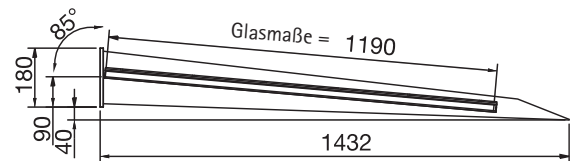

- Set nach TRLV

Max. Glasmaße abhängig von Belastung; Beispiele und Bemessungsdiagramme ab Seite 116

Glasmaße 1800 x 1190 mm

Set 1710VA 16,76 mm/17,52 mm

■ Set nach TRLV

Glasmaße 3000 x 1190 mm

Set 1711VA 16,76 mm/17,52 mm

- Set nach TRLV

Max. Glasmaße abhängig von Belastung; Beispiele und Bemessungsdiagramme ab Seite 116

Glasmaße 1800 x 1190 mm

Set 1715VA

17,52 mm

■ Set nach TRLV

Glasmaße 2100 x 1190 mm

Set 1714VA

Glasmaße 2850 x 1190 mm

Set 1716VA