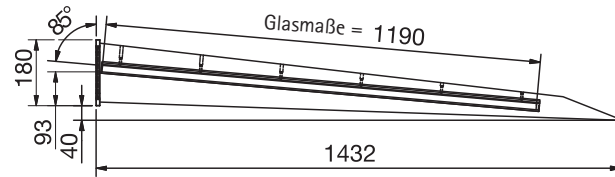

- Set nach TRLV

Max. Glasmaße abhängig von Belastung; Beispiele und Bemessungsdiagramme ab Seite 116

Glasmaße 1800 x 1190 mm

Set 1710VA 16,76 mm/17,52 mm

■ Set nach TRLV

Glasmaße 3000 x 1190 mm

Set 1711VA 16,76 mm/17,52 mm

- Set nach TRLV

Max. Glasmaße abhängig von Belastung; Beispiele und Bemessungsdiagramme ab Seite 116

Glasmaße 1800 x 1190 mm

Set 1715VA

17,52 mm

■ Set nach TRLV

Glasmaße 2100 x 1190 mm

Set 1714VA

Glasmaße 2850 x 1190 mm

Set 1716VA