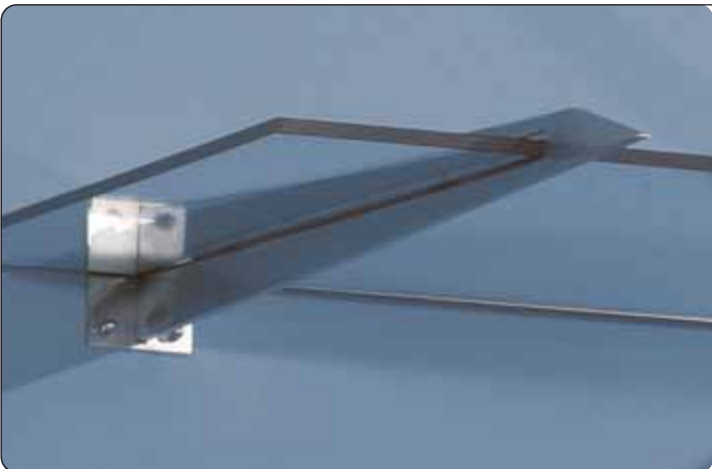

- Set nach TRLV

Max. Glasmaße abhängig von Belastung; Beispiele und Bemessungsdiagramme ab Seite 116

Glasmaße 1800 x 1190 mm

Set 1710VA 16,76 mm/17,52 mm

■ Set nach TRLV

Glasmaße 3000 x 1190 mm

Set 1711VA 16,76 mm/17,52 mm

- Set nach TRLV

Max. Glasmaße abhängig von Belastung; Beispiele und Bemessungsdiagramme ab Seite 116

Glasmaße 1800 x 1190 mm

Set 1715VA

17,52 mm

■ Set nach TRLV

Glasmaße 2100 x 1190 mm

Set 1714VA

Glasmaße 2850 x 1190 mm

Set 1716VA