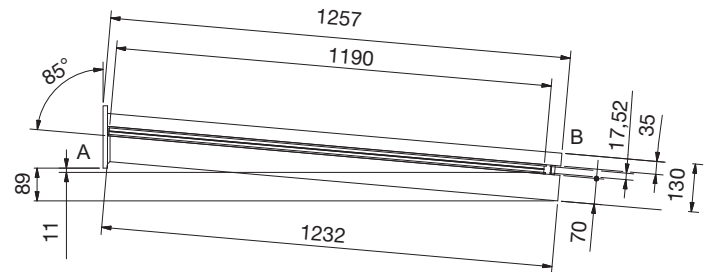

- Set nach TRLV

Max. Glasmaße abhängig von Belastung; Beispiele und Bemessungsdiagramme ab Seite 116

Glasmaße 1800 x 1190 mm

Set 1710VA 16,76 mm/17,52 mm

■ Set nach TRLV

Glasmaße 3000 x 1190 mm

Set 1711VA 16,76 mm/17,52 mm

- Set nach TRLV

Max. Glasmaße abhängig von Belastung; Beispiele und Bemessungsdiagramme ab Seite 116

Glasmaße 1800 x 1190 mm

Set 1715VA

17,52 mm

■ Set nach TRLV

Glasmaße 2100 x 1190 mm

Set 1714VA

Glasmaße 2850 x 1190 mm

Set 1716VA