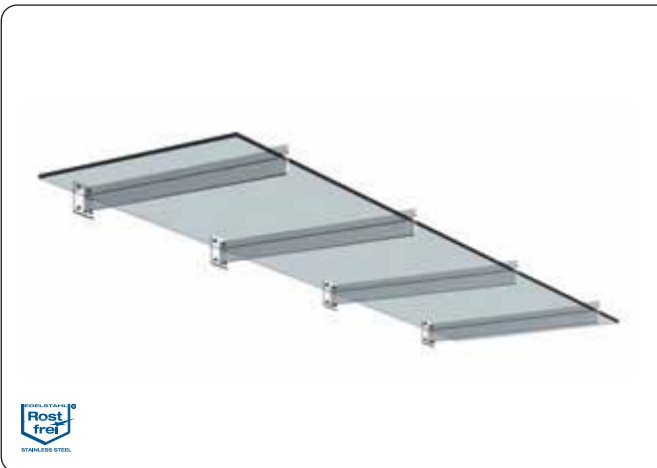

- Set nach TRLV

Max. Glasmaße abhängig von Belastung; Beispiele und Bemessungsdiagramme ab Seite 116

Glasmaße 1800 x 1190 mm

Set 1710VA 16,76 mm/17,52 mm

■ Set nach TRLV

Glasmaße 3000 x 1190 mm

Set 1711VA 16,76 mm/17,52 mm

- Set nach TRLV

Max. Glasmaße abhängig von Belastung; Beispiele und Bemessungsdiagramme ab Seite 116

Glasmaße 1800 x 1190 mm

Set 1715VA

17,52 mm

■ Set nach TRLV

Glasmaße 2100 x 1190 mm

Set 1714VA

Glasmaße 2850 x 1190 mm

Set 1716VA